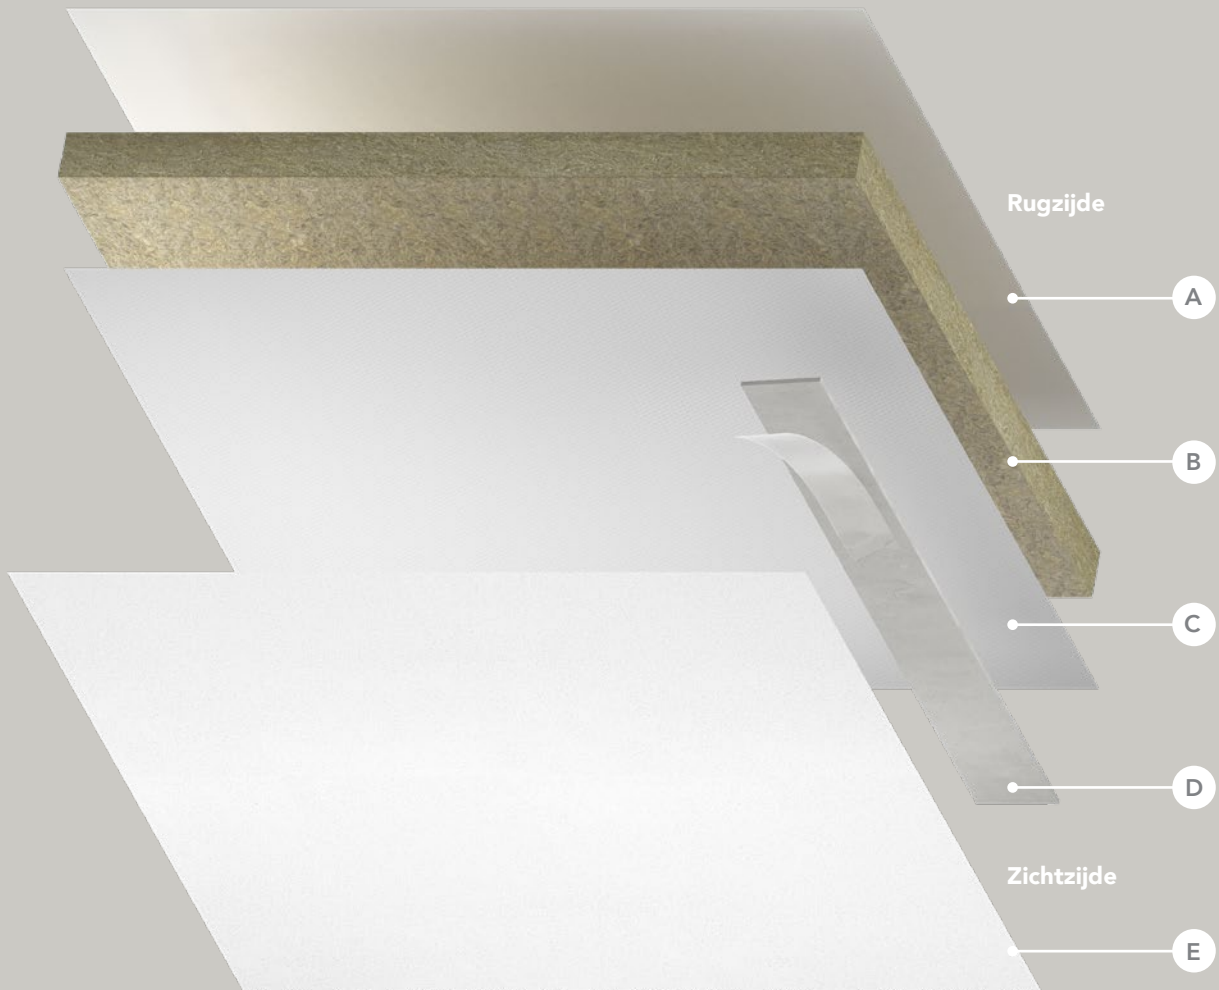

Het paneel

Rockfon Mono Acoustic is een meerlaags product, bestaande uit hoogwaardige componenten voor het beste resultaat in zijn klasse.

A / High performance membraan (Rockfon Mono Acoustic Direct & Flecto zijn voorzien van een mineraalvlies)

B / Kern van 25/40 mm hoge dichtheid rotswol (tot 44% gerecycleerd materiaal)

C / Wit mineraalvlies

D / Rockfon Mono Acoustic Filler en voegband

E / Rockfon Mono Acoustic Elegant Render (wit of kleur)