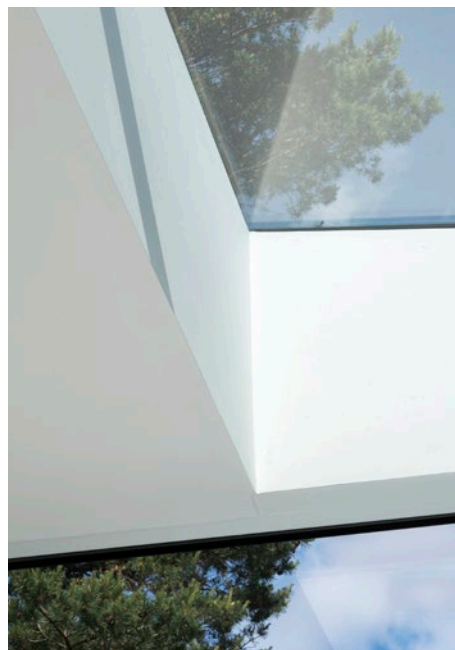

Door Rockfon Mono Acoustic toe te passen in deze op maat gemaakte woning ging men de uitdagingen aan die grote raampartijen, hoge plafonds, geïntegreerde verlichting, ventilatiesystemen en kozijnloze ramen met zich meebrengen en werd gezorgd voor een uitstekende akoestiek en een naadloze uitstraling.