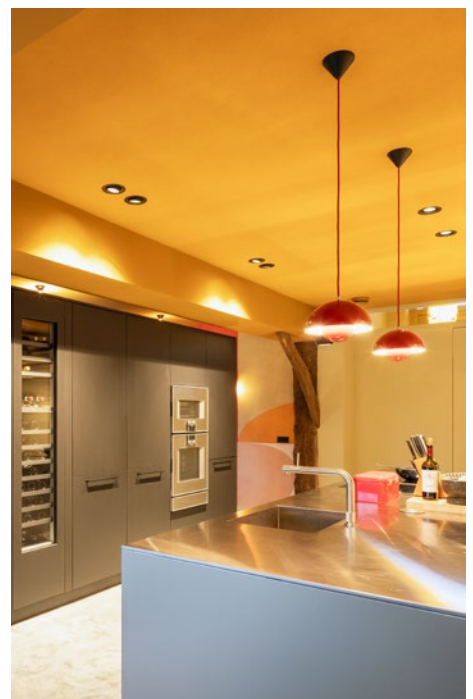

De installatie van Rockfon Mono Acoustic ging met succes de uitdagingen aan die gepaard gingen met de verschillende hoogtes en de aanwezige gebinten, wat resulteerde in een prachtige en comfortabele woning.