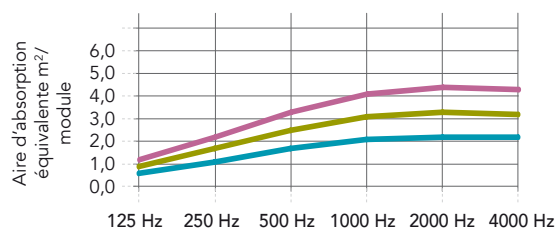

Dimensions minimales (L x H) : 600 x 600 mm

Dimensions maximales (L x H) : 2400 x 2000 mm

Performances

Absorption acoustique
 A_{eq} (m²/module)

	125 Hz	250 Hz	500 Hz	1000 Hz	2000 Hz	4000 Hz
1,08 m ² (600 x 1800 mm)	0,55	1,10	1,65	2,05	2,20	2,15
1,62 m ² (900 x 1800 mm)	0,85	1,65	2,45	3,10	3,30	3,20
2,16 m ² (1200 x 1800 mm)	1,15	2,20	3,30	4,10	4,35	4,30