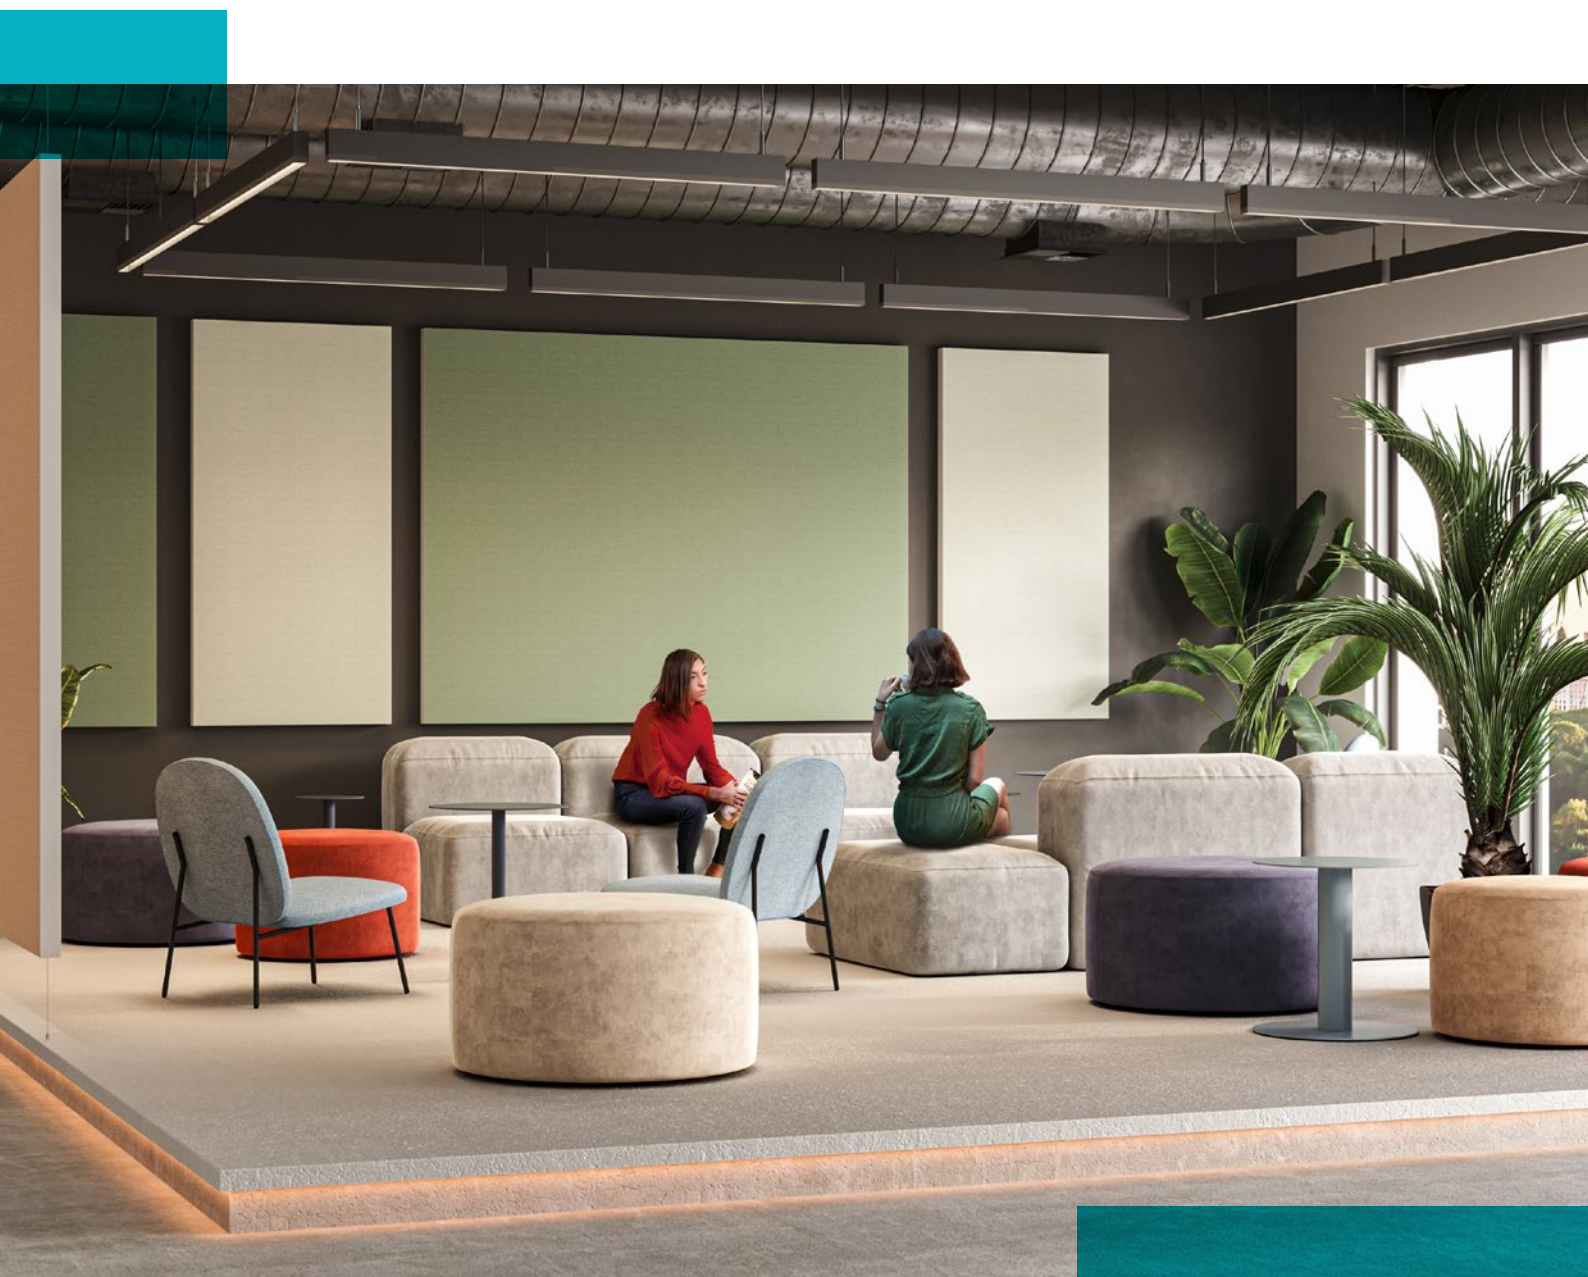

Rockfon® Canva™ Wandpaneel

Datenblatt

Sounds Beautiful