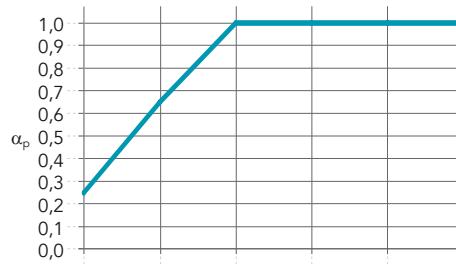

## Anwendungsbereiche

- Bildung
- Gesundheitswesen
- Freizeit & Sport
- Büro
- Einzelhandel

Modulgröße (Breite x Höhe x Stärke) in mm	Zirkagewicht (kg/Stück)
600 x 900 x 61	5,0
1200 x 900 x 61	8,5
900 x 1800 x 61	12,0
1800 x 1200 x 61	14,5
2400 x 1200 x 61	18,5
3000 x 1200 x 61	22,5
2400 x 1800 x 61	25,0

Die Rahmenstärke beträgt immer 61 mm. Es besteht die Möglichkeit, die Modulgröße auf Anfrage anzupassen.

Mindestgröße (B x H): 600 x 600 mm

Maximale Größe (B x H): 4000 x 1800 mm

## Leistung

**Schallabsorption**  
 $\alpha_w$ : 0,95 (Klasse A)

Dicke (mm) /  
 Konstruktionshöhe (mm)

	125 Hz	250 Hz	500 Hz	1000 Hz	2000 Hz	4000 Hz	$\alpha_w$	Schallabsorptionsklasse	NRC
61 / 61	0,25	0,65	1,00	1,00	1,00	1,00	0,95	A	0,90