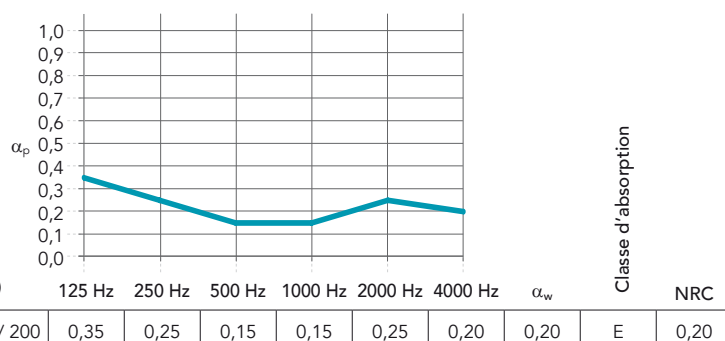

Réaction au feu

A1

Réflexion à la lumière

85%

Résistance à l'humidité et résistance à la flexion

Jusqu'à 100 % HR.
Aucun affaissement visible même dans des conditions d'humidité extrême.
C/0N

Entretien

- Aspirateur
- Éponge ou chiffon humide

Hygiène

La laine de roche ne contient aucun élément nutritif et ne permet pas le développement des micro-organismes

Environnement

Laine de roche entièrement recyclable
Le contenu recyclé des produits Rockfon se situe entre 29 et 64 % conformément à la norme ISO 14021.
Les solutions acoustiques Rockfon ont reçu les certifications Cradle to Cradle Certified® Silver et Bronze.

Empreinte carbone

Cradle-to-Gate 3.92 kg d'équivalent CO₂ (basé sur une EPD vérifiée par un tiers)
Cradle-to-Grave 5.13 kg d'équivalent CO₂ (basé sur une EPD vérifiée par un tiers)

Environnement intérieur

Une sélection de produits Rockfon a été récompensée par la classification finlandaise des émissions de matériaux de construction M1 et par le label danois de climat intérieur pour les produits à faibles émissions de COV