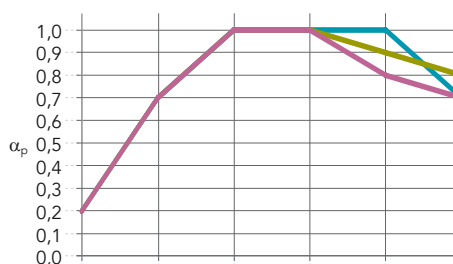

1. Light Oak
2. Oak
3. Smoaked Oak

Rockfon Lamella sont disponibles en trois dimensions:

- 34 mm de large x 30 mm de haut
- 39 mm de large x 21 mm de haut
- 44 mm de large x 12 mm de haut

- Rockfon Lamella sont disponibles en longueur de 2474 mm (seulement).
- Des panneaux de laine de roche de 40 mm d'épaisseur en noir Charcoal (NCS S 8500-N) assurent une absorption acoustique supérieure.
- Le système est facile à installer, grâce à la plateforme modulaire brevetée et au système de fixation par clips.
- Le système complet est pré-certifié pour toutes les déclarations de performance pertinentes.

Performances

Absorption acoustique
 α_w : jusqu'à 0,90 (Classe A)
 (Système complet testé)

	125 Hz	250 Hz	500 Hz	1000 Hz	2000 Hz	4000 Hz	α_w	Classe d'absorption	NRC
Rockfon Lamella 34x30 mm + absorbant 40 mm	0,20	0,70	1,00	1,00	1,00	0,70	0,90	A	-
Rockfon Lamella 39x21 mm + absorbant 40 mm	0,20	0,70	1,00	1,00	0,90	0,80	0,90	A	-
Rockfon Lamella 44x12 mm + absorbant 40 mm	0,20	0,70	1,00	1,00	0,80	0,70	0,85	B	-