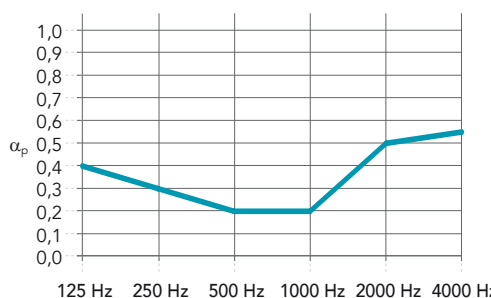

Description du produit

- Panneau acoustique en laine de roche
- Face visible : voile peint en blanc, complexé en aluminium (finition lisse)
- Face arrière : contre-voile

Applications

- Bureau
- Éducation
- Loisirs

Bords	Dimensions modulaires (mm)	Env. poids (kg/m ²)	Système d'installation recommandé
 A24	600 x 600 x 20	2,4	Rockfon® System T24 A™
	1200 x 600 x 20	2,4	Rockfon® System T24 A™

Performances

Absorption acoustique
 α_w : 0,25 (Classe E)

Bord /
 épaisseur (mm) /
 Hauteur suspension (mm)

	125 Hz	250 Hz	500 Hz	1000 Hz	2000 Hz	4000 Hz	α_w	Classe d'absorption	NRC
20 / 200	0,40	0,30	0,20	0,20	0,50	0,55	0,25	E	0,30

Réaction au feu
 A2-s1,d0

Résistance au feu
 Rapports d'essai disponible sur notre site web