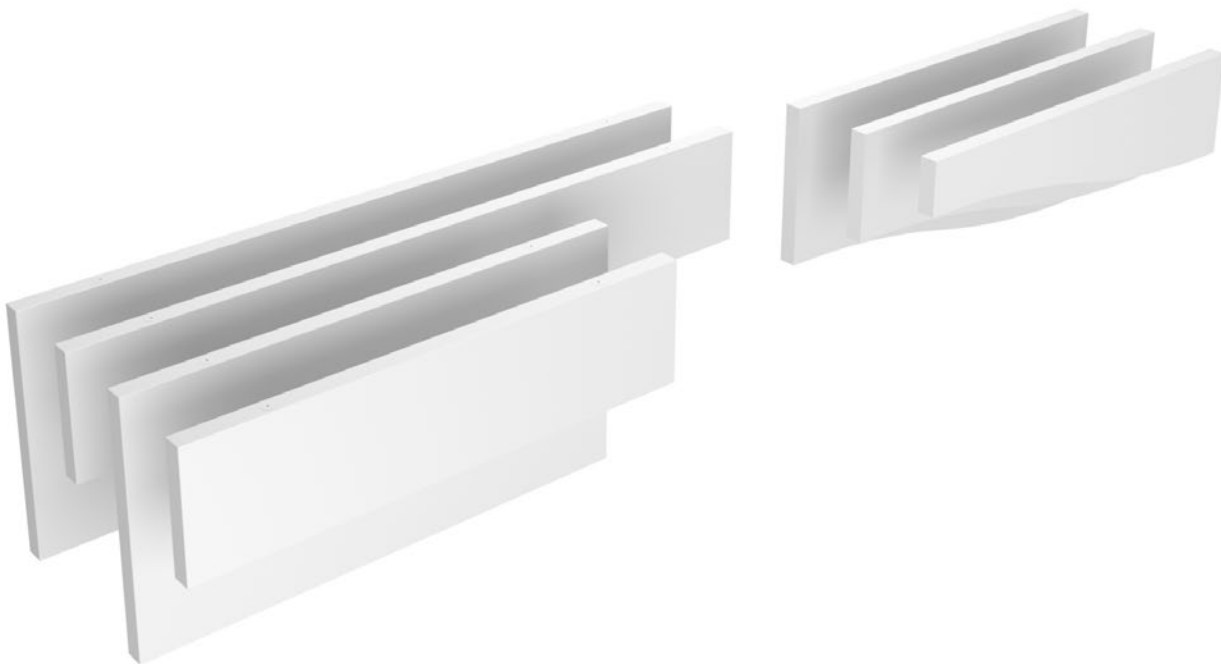

Rockfon Contour®

- Baffles acoustiques sans cadre et esthétiques.
- Rapide et facile à mettre en œuvre.
- Créent un design de plafond original grâce à des motifs de vagues ludiques et créateurs d'ambiance.
- Correction acoustique adaptée aux locaux utilisant l'inertie thermique du bâtiment ou lorsqu'un accès libre et fréquent aux installations est requis – À utiliser seuls ou en complément d'un plafond acoustique existant pour améliorer l'absorption du son.

Description du produit

- Baffle en laine de roche
- Surface : lisse, voile blanc mat
- Bord : peinture structurée blanc mat
- 4 formes rectangulaires et 3 formes d'ondes modulaires
- Points d'ancrage intégrés dans le baffle

Applications

- Éducation
- Commerce
- Santé
- Industrie & Stockage
- Bureau
- Loisirs

Bords	Formes	Dimensions modulaires (mm)	Poids (kg/panneau)	Système d'installation recommandé
	Rectangle 	1200 x 300 x 50	2,2	Rockfon® System Contour Baffle™
		1200 x 600 x 50	4,4	Rockfon® System Contour Baffle™
		1800 x 300 x 50	3,3	Rockfon® System Contour Baffle™
		1800 x 600 x 50	6,5	Rockfon® System Contour Baffle™
	Vague 	1200 x 150-300 x 50	1,7	Rockfon® System Contour Baffle™
		1200 x 300-450 x 50	2,7	Rockfon® System Contour Baffle™
		1200 x 450-600 x 50	3,8	Rockfon® System Contour Baffle™

Contactez-nous si vous souhaitez des informations sur des dimensions sur mesure, les délais de livraison et les quantités minimales.