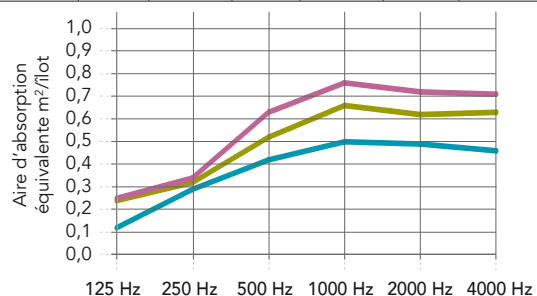

125 Hz	250 Hz	500 Hz	1000 Hz	2000 Hz	4000 Hz
Vague 1200x150/300x50 mm: baffle seul (1 baffle/m² ; distance entre les rangées : 83 cm)	0,12	0,29	0,42	0,50	0,49	0,46
Vague 1200x300/450x50 mm: baffle seul (1 baffle/m² ; distance entre les rangées : 83 cm)	0,24	0,32	0,52	0,66	0,62	0,63
Vague 1200x450/600x50 mm: baffle seul (1 baffle/m² ; distance entre les rangées : 83 cm)	0,25	0,34	0,63	0,76	0,72	0,71

Réaction au feu

A1

Réflexion à la lumière

79%

Résistance à l'humidité et résistance à la flexion

Jusqu'à 100 % HR

Rockfon Contour ne peut être ni utilisé en piscine ni installé dans des espaces ouverts sur l'extérieur.

Pour plus d'informations, merci de contacter Rockfon.

Entretien

- Aspirateur

Hygiène

La laine de roche ne contient aucun élément nutritif et ne permet pas le développement des micro-organismes

Environnement

Laine de roche entièrement recyclable

Le contenu recyclé des produits Rockfon se situe entre 29 et 64 % conformément à la norme ISO 14021.

Les solutions acoustiques Rockfon ont reçu les certifications Cradle to Cradle Certified® Silver et Bronze.

Empreinte carbone

Cradle-to-Gate 6.13 kg d'équivalent CO₂ (basé sur une EPD vérifiée par un tiers)

Cradle-to-Grave 8.30 kg d'équivalent CO₂ (basé sur une EPD vérifiée par un tiers)

Environnement intérieur

Une sélection de produits Rockfon a été récompensée par la classification finlandaise des émissions de matériaux de construction M1 et par le label danois de climat intérieur pour les produits à faibles émissions de COV