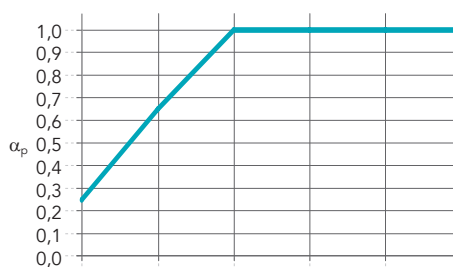

- Éducation
- Santé
- Loisirs
- Bureau
- Commerce

Dimensions des modules (Largeur x Hauteur x Epaisseur) (mm)	Poids (kg/panneau)
600 x 900 x 61	5,0
1200 x 900 x 61	8,5
1800 x 1200 x 61	14,5
2400 x 1200 x 61	18,5
3000 x 1200 x 61	22,5
900 x 1800 x 61	12,0
2400 x 1800 x 61	25,0

Le cadre présente toujours une profondeur de 61 mm. Les dimensions du panneau peuvent être adaptées sur demande.

Dimensions minimales (L x H) : 600 x 600 mm

Dimensions maximales : (L x H) : 4000 x 1800 mm

Performances

Absorption acoustique

α_w : 0,95 (Classe A)

Épaisseur (mm) /
Hauteur suspension (mm)

Épaisseur (mm) / Hauteur suspension (mm)	125 Hz	250 Hz	500 Hz	1000 Hz	2000 Hz	4000 Hz	α_w	Classe d'absorption	NRC
61 / 61	0,25	0,65	1,00	1,00	1,00	1,00	0,95	A	0,90