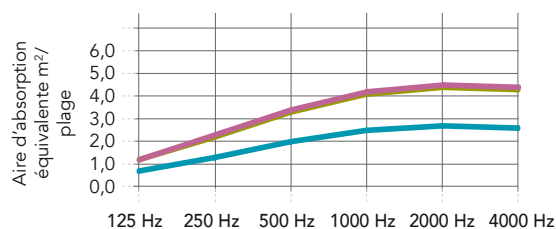

## Performances

**Absorption acoustique**  
 $A_{eq}$  (m<sup>2</sup>/élément)

**Isolation phonique de l'écran**  
 L'isolation phonique de l'écran mesure la réduction de bruit (niveau de pression acoustique) entre une source et un récepteur avec écran interposé. L'isolation phonique de l'écran (réduction) est exprimée en décibels (dB[A])