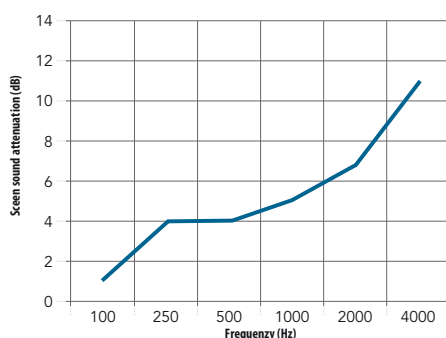

Isolation phonique de l'écran
L'isolation phonique de l'écran mesure la réduction de bruit (niveau de pression acoustique) entre une source et un récepteur avec écran interposé. L'isolation phonique de l'écran (réduction) est exprimée en décibels (dB[A])

	125 Hz	250 Hz	500 Hz	1000 Hz	2000 Hz	4000 Hz
1,30 m² (1,00 x 1,30 m) (valeur calculée)	0,70	1,30	2,00	2,50	2,65	2,60
2,16 m² (1,20 x 1,80 m) (valeur mesurée)	1,15	2,20	3,30	4,10	4,35	4,30
2,21 m² (1,70 x 1,30 m) (valeur calculée)	1,20	2,25	3,35	4,20	4,50	4,40

Total size of test object:
3,40 x 1,30m

Frequency (Hz)	Screen sound attenuation (dB)
125	1
250	4
500	4
1000	5
2000	7
4000	11

ΔL_s	5
$\Delta L_{s,w}$	4

Total size of test object:
4,80 x 1,80m

Frequency (Hz)	Screen sound attenuation (dB)
125	2
250	6
500	7
1000	7
2000	10
4000	12

ΔL_s	7
$\Delta L_{s,w}$	7